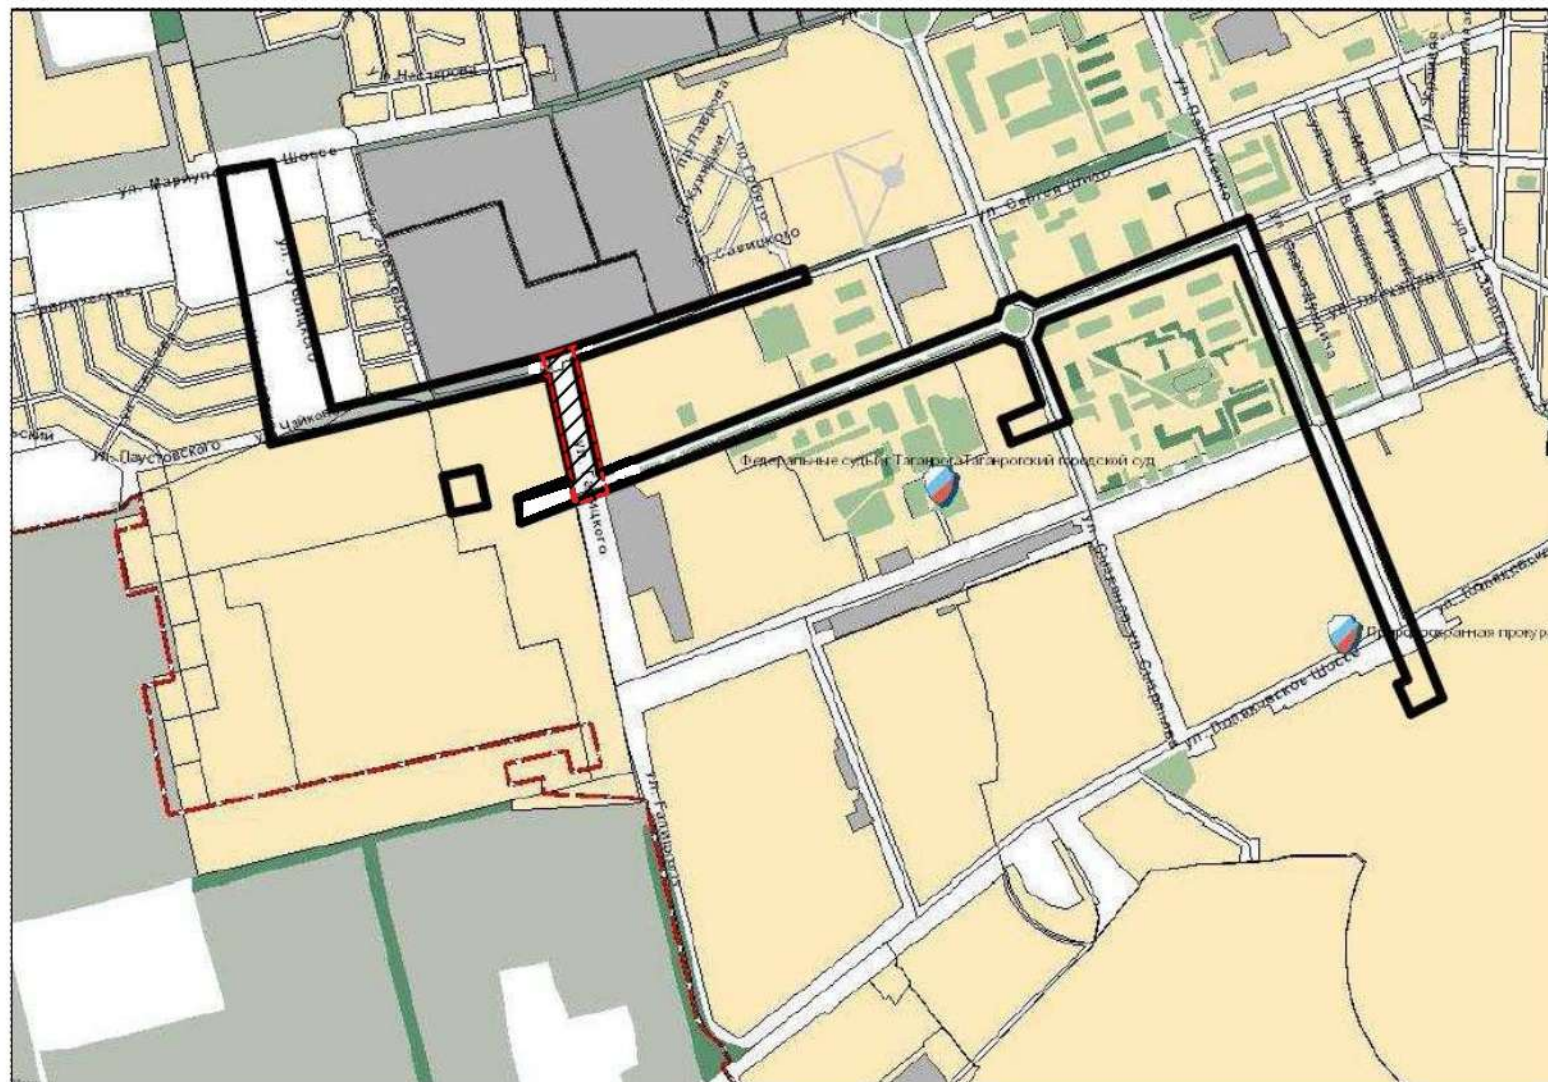

Схема

границ внесения изменений в проект межевания территории в границах ул. Сергея Шило, ул. Галицкого и ул. Чехова в г. Таганроге Ростовской области, утвержденного постановлением Администрации города Таганрога от 25.05.2020 № 874

Приложение к постановлению
Администрации города Таганрога
от _____ № _____

Условные обозначения:

- граница проекта планировки и проекта межевания
- граница проекта планировки в части корректировки проекта межевания