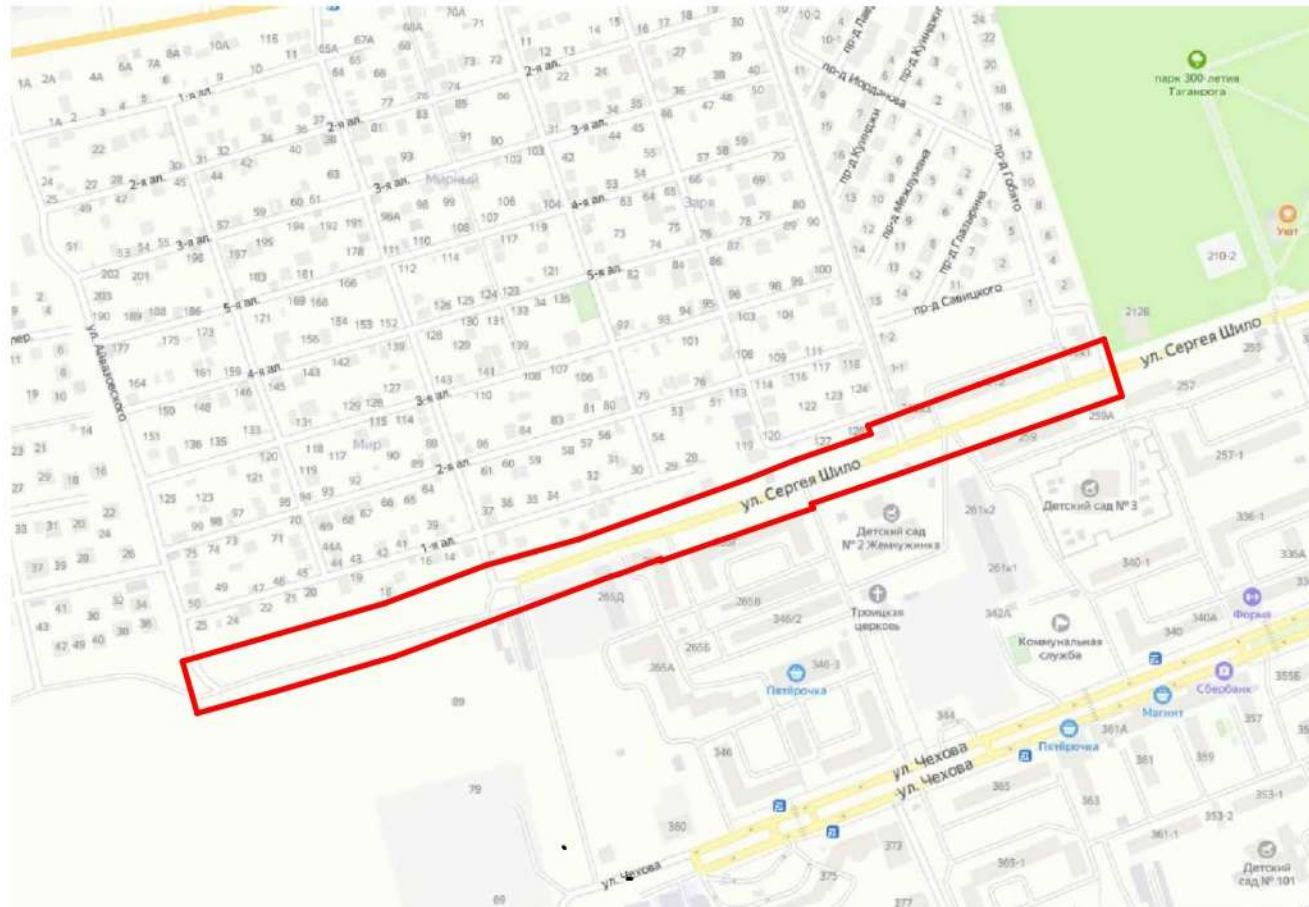

**Схема**  
границ внесения изменений в проект межевания территории в границах ул. Сергея Шило, ул. Галицкого  
и ул. Чехова в г. Таганроге Ростовской области, утвержденного постановлением  
Администрации города Таганрога от 31.01.2022 № 115

Приложение к постановлению  
Администрации города Таганрога  
от \_\_\_\_\_ № \_\_\_\_\_

**Условные обозначения:**

 - граница внесения изменений в проект межевания территории:

Начальник общего отдела  
Администрации города Таганрога