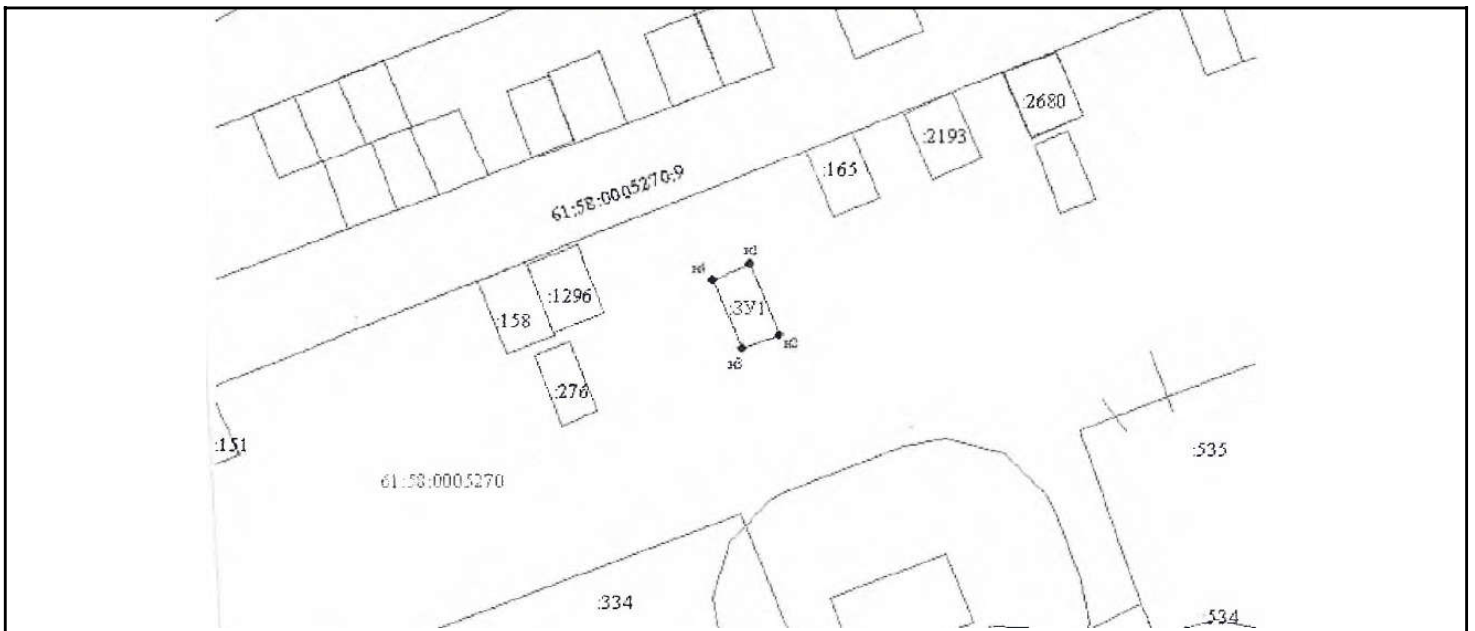

Графическое изображение места (мест) размещения объекта (объектов)

Лист №: 1

Масштаб: 1:500

Условные обозначения:

Условный номер объекта:

Обозначение характерных точек границ	Координаты	
	X	Y
1	2	3
1	421273,04	1366662,36
2	421270,32	1366663,38
3	421268,10	1366658,24
4	421273,04	1366657,21

20	20Г20	г. Таганрог, около ул. Сергея Шило, 192	61:58:0005270:3У1	Гараж	22
----	-------	---	-------------------	-------	----

Графическое изображение места (мест) размещения объекта (объектов)

Лист №: 1

Масштаб: 1:500

Условные обозначения:		
Условный номер объекта:		
Обозначение характерных точек границ	Координаты	
	X	Y
1	2	3
1	421674,84	1367162,53
2	421668,81	1367164,96
3	421667,53	1367161,8
4	421674,84	1367159,37