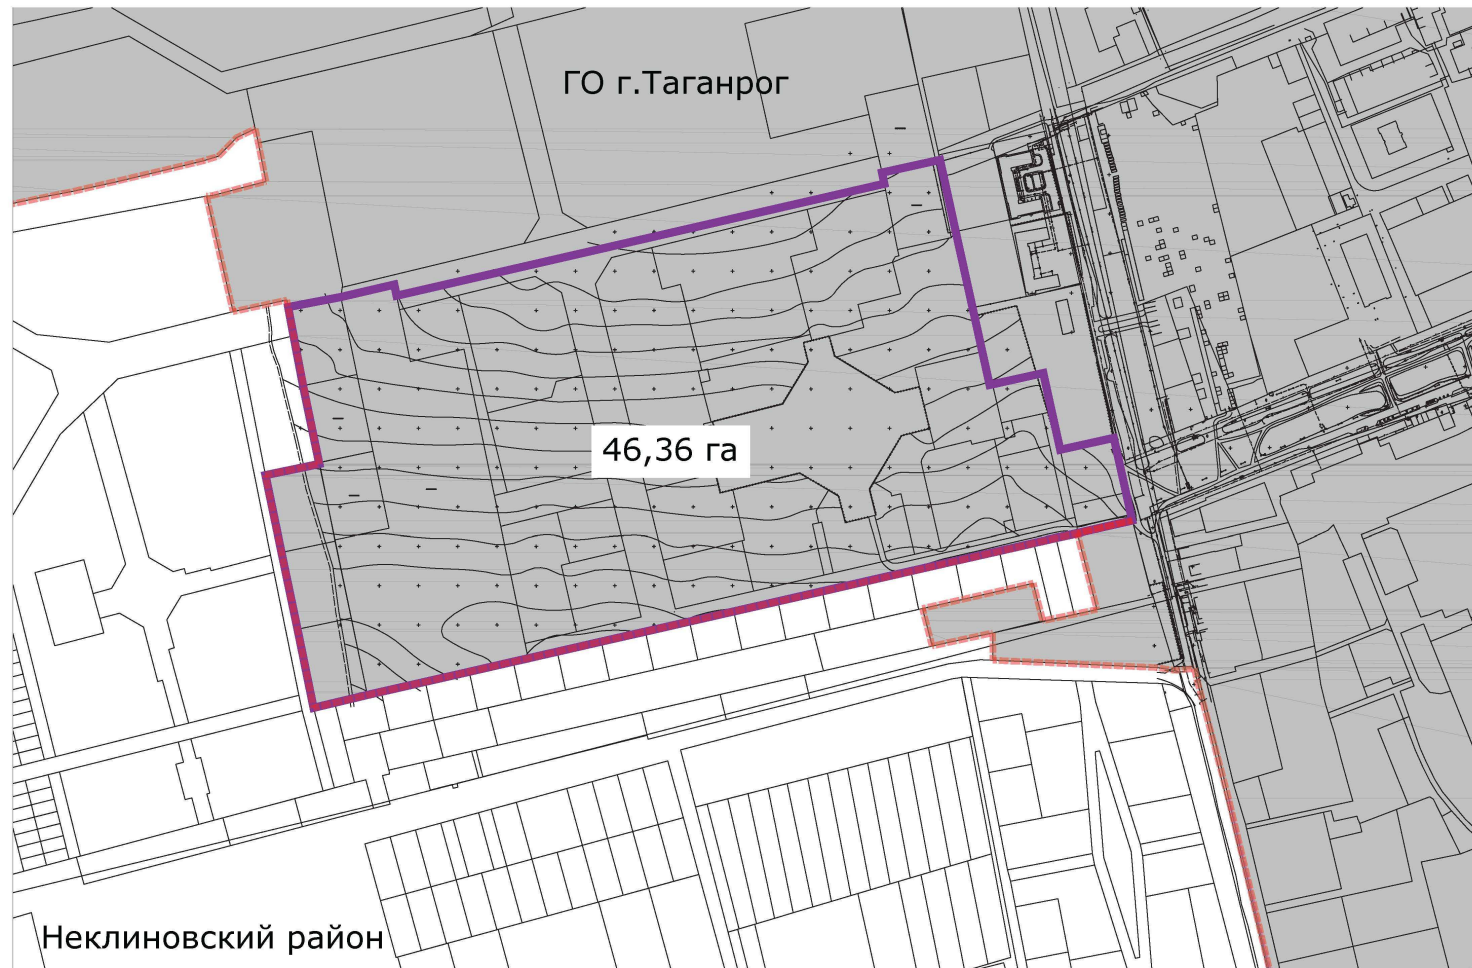

Схема

границ по планировке территории в целях корректировки проекта планировки территории
(проект планировки и проект межевания территории) в границах ул. Чехова, по границе города,
ул. Чучева в г. Таганроге Ростовской области

Приложение к постановлению
Администрации города Таганрога
от _____ № _____

Условные обозначения

- граница разработки проекта планировки и проекта межевания
- - - граница муниципального образования "Город Таганрог"