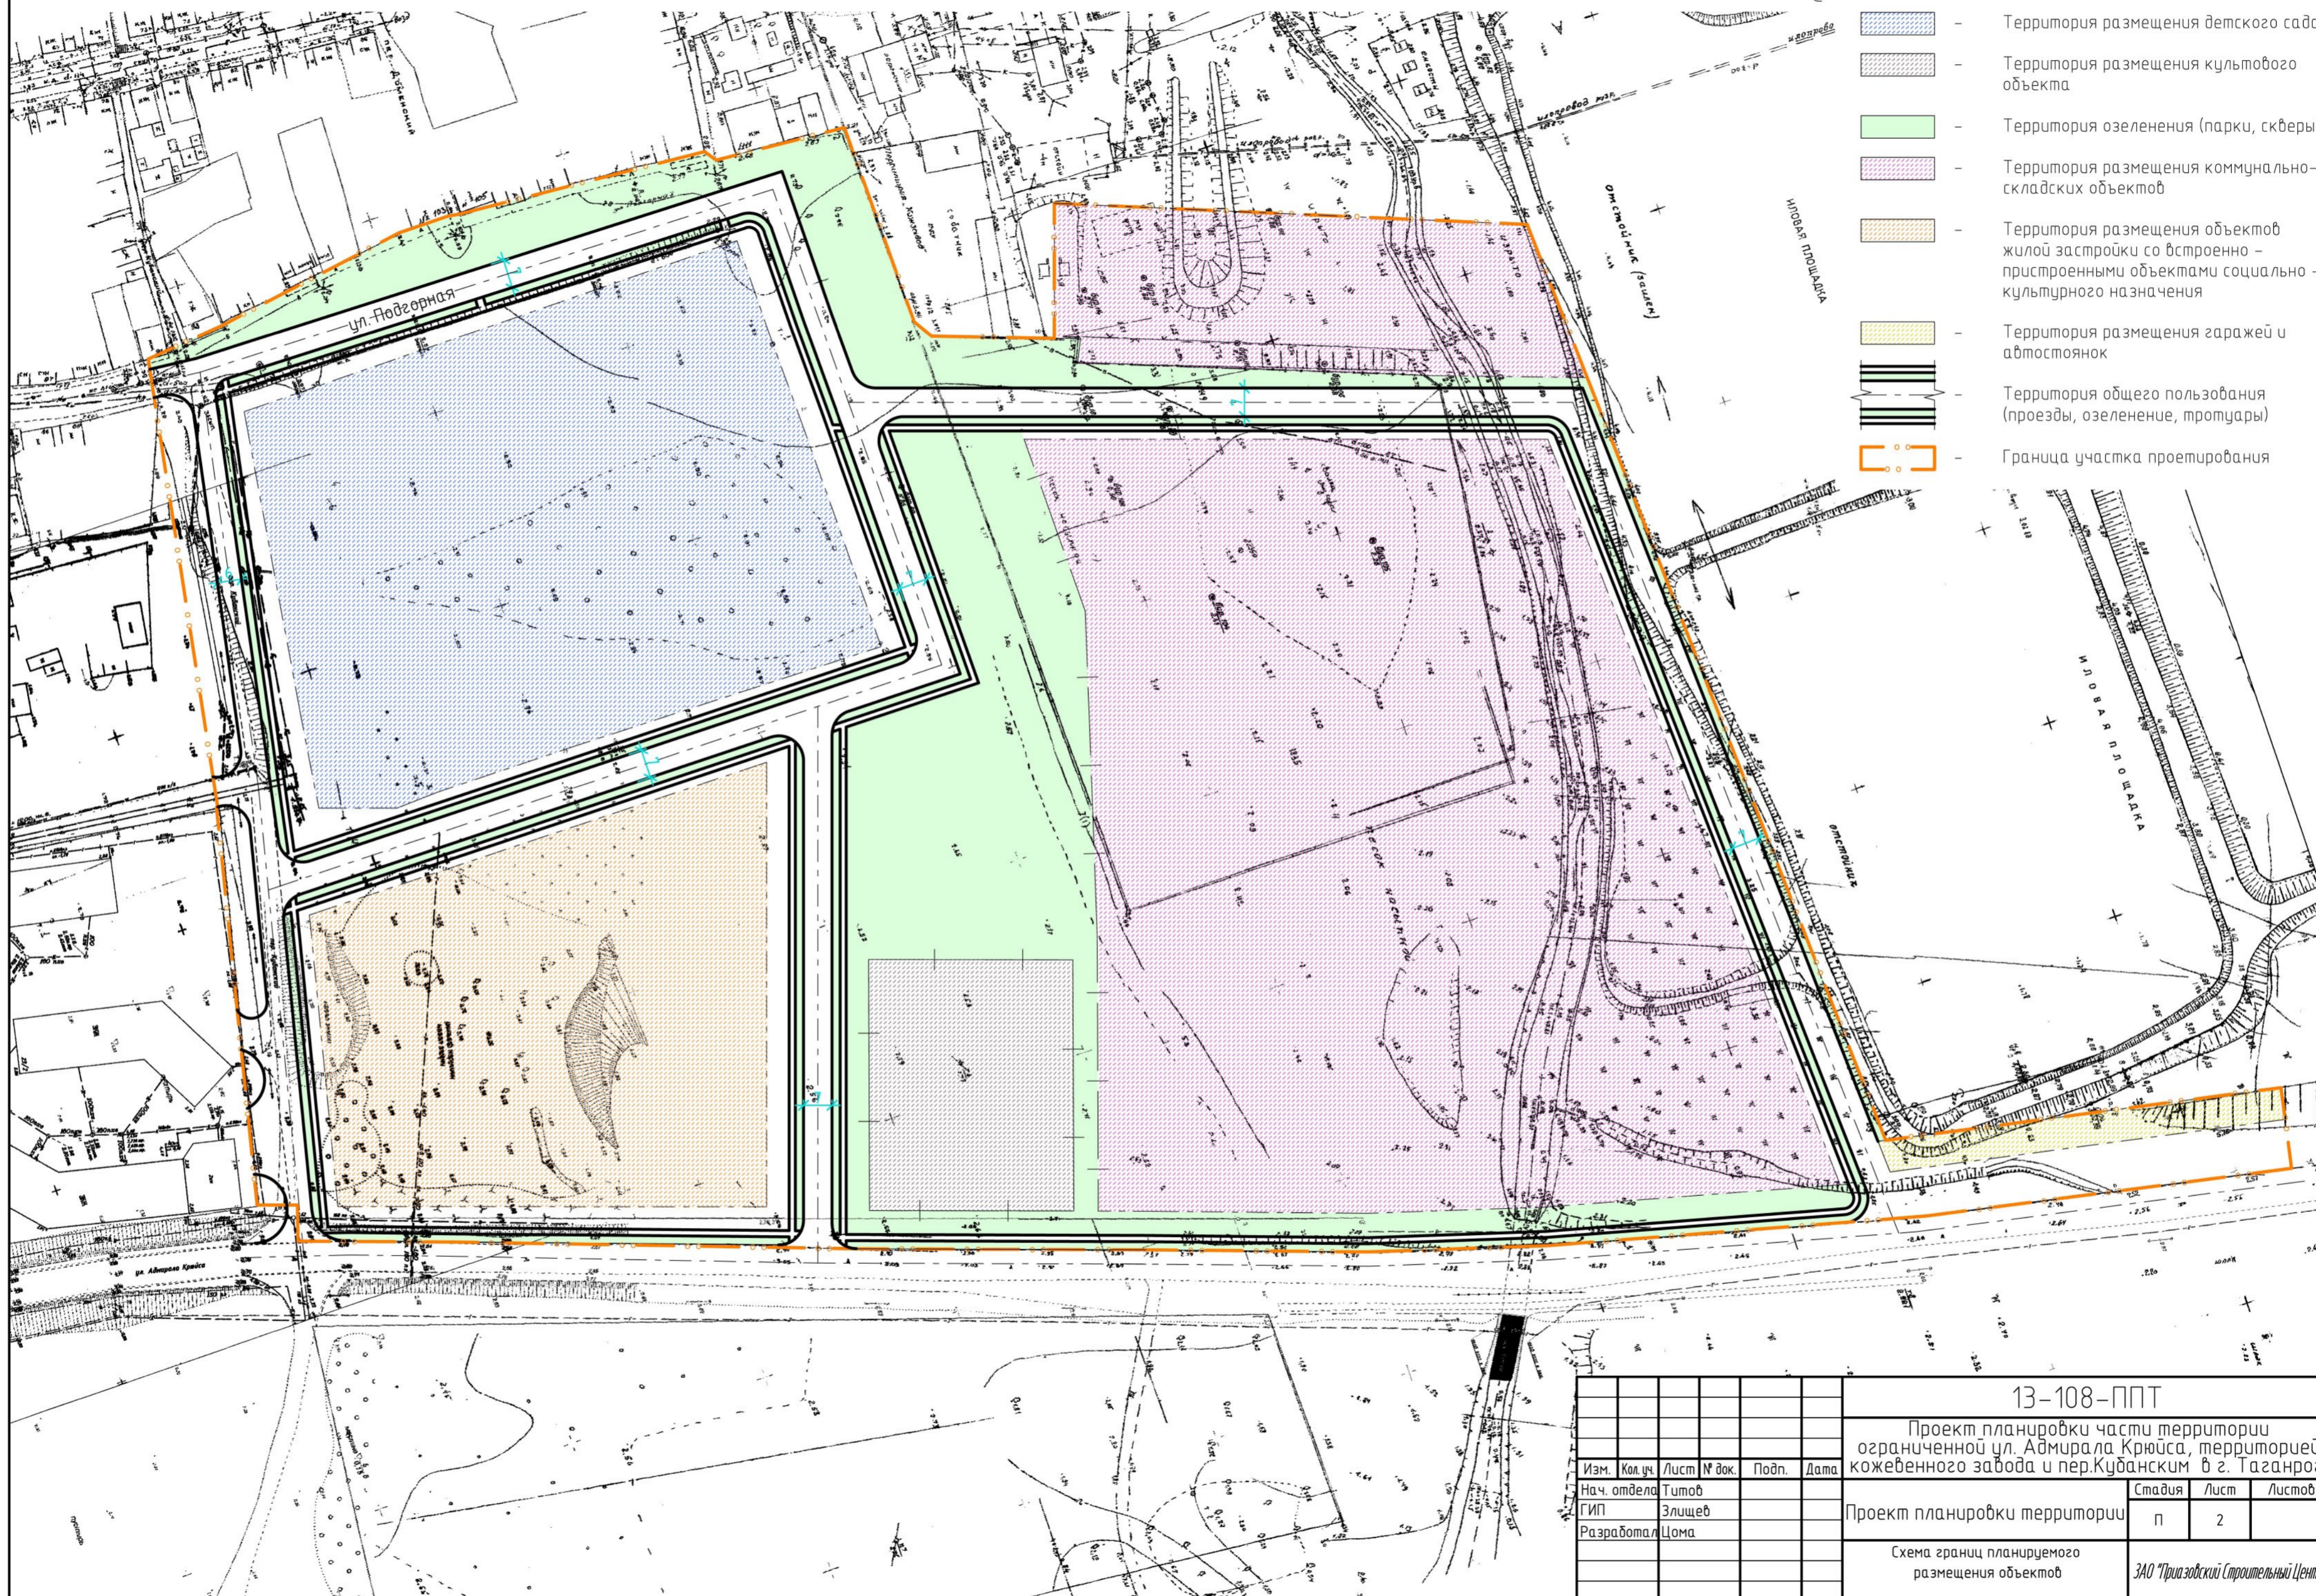

М 1 : 1000

Условные обозначения:

-  - Территория размещения детского сада
-  - Территория размещения культового объекта
-  - Территория озеленения (парки, скверы)
-  - Территория размещения коммунально-складских объектов
-  - Территория размещения объектов жилой застройки со встроенно-пристроенными объектами социально-культурного назначения
-  - Территория размещения гаражей и автостоянок
-  - Территория общего пользования (проезды, озеленение, тротуары)
-  - Граница участка проектирования

						13-108-ППТ			
						Проект планировки части территории ограниченной ул. Адмирала Крюса, территорией кожевенного завода и пер.Куданским в г. Таганроге			
Изм.	Кол.уч.	Лист	№ док.	Подп.	Дата	Проект планировки территории	Стадия	Лист	Листов
							п	2	
Нач. отдела ГИП Разработал						Титов Элищев Цома		Схема границ планируемого размещения объектов	
								ЗАО "Приазовский Строительный Центр"	