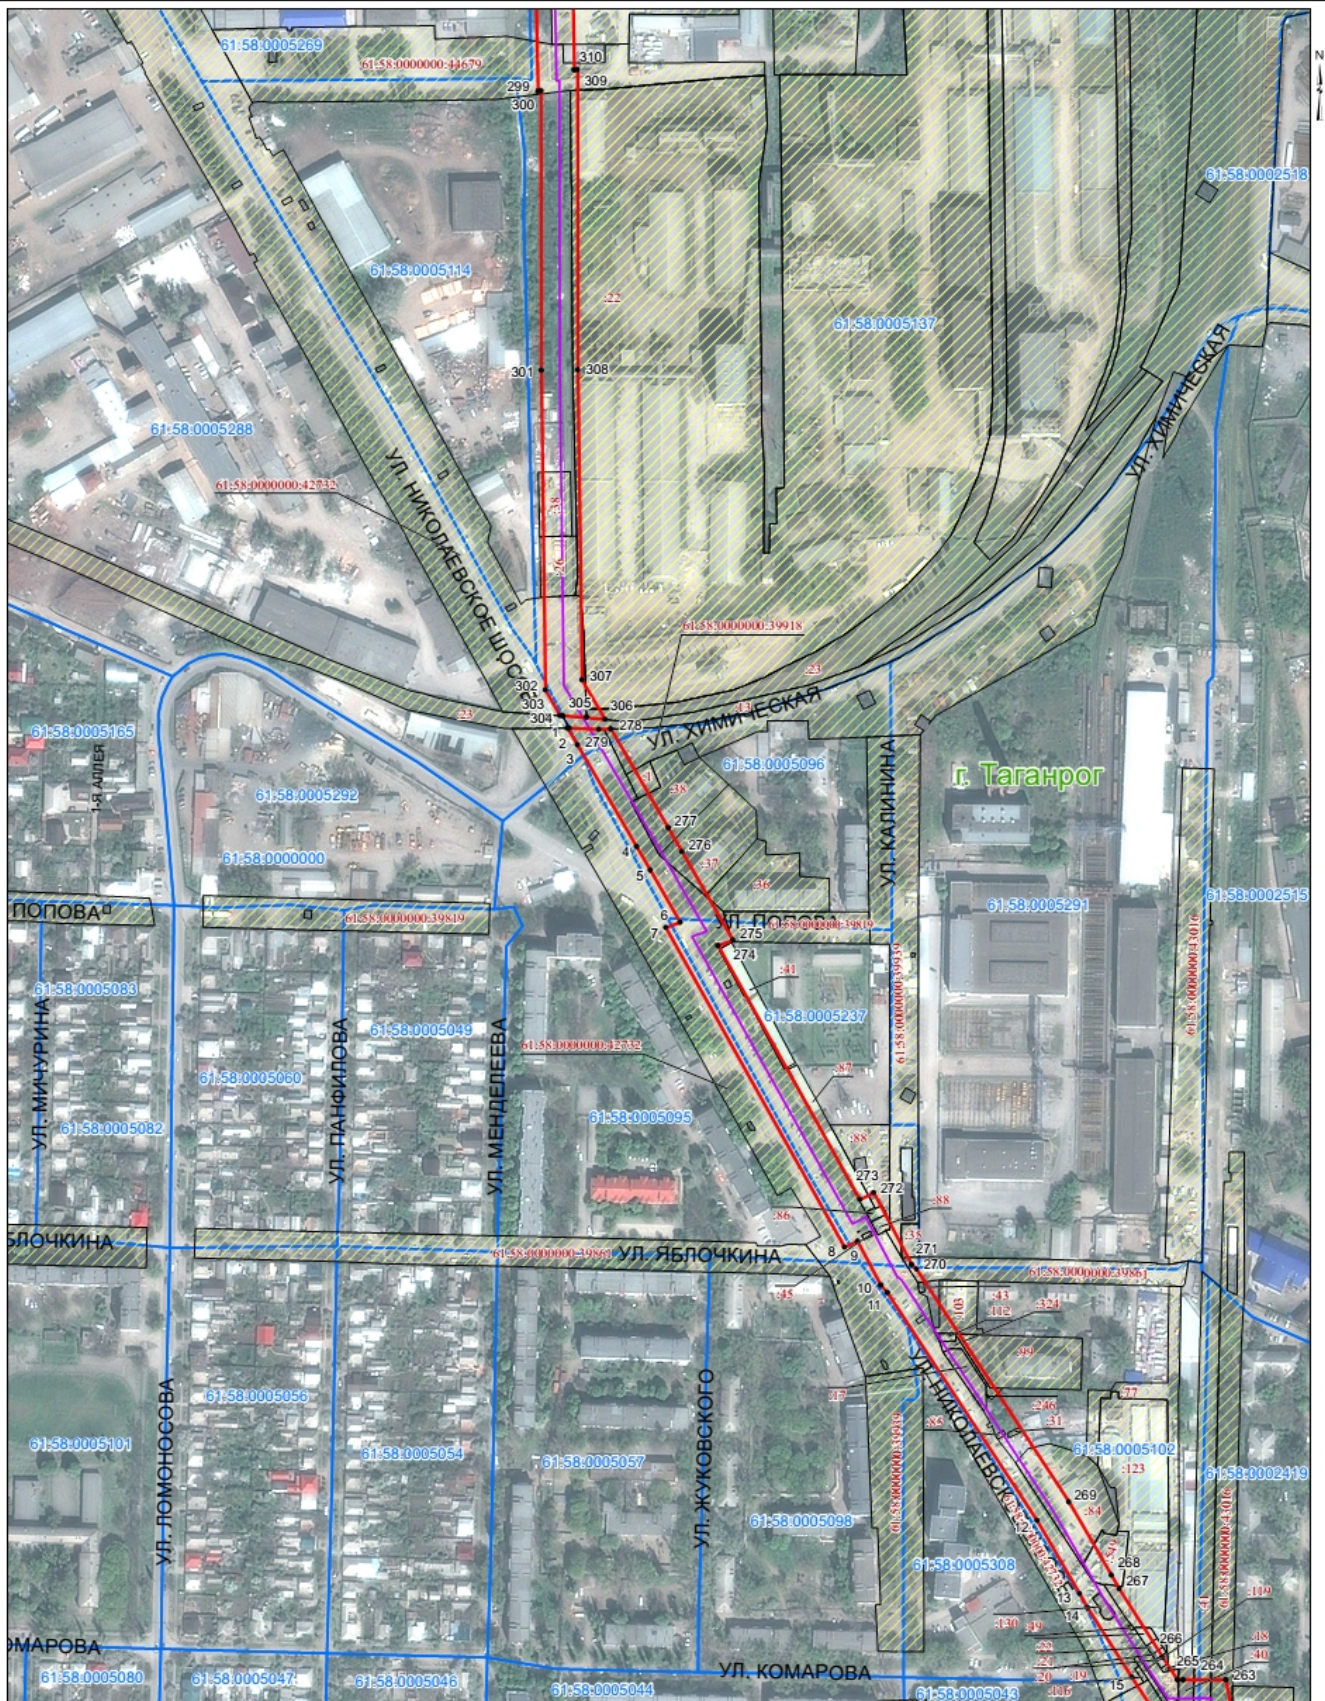

Схема расположения границ публичного сервитута

Используемые условные знаки и обозначения:

- 1 - характерные точки проектных границ публичного сервитута
- проектные границы публичного сервитута
- инженерное сооружение
- :2321 - границы и кадастровые номера земельных участков, сведения о которых содержатся в ЕГРН
- 61:26:0600015 - границы и кадастровые номера кадастровых кварталов, сведения о которых содержатся в ЕГРН
- г. Таганрог - наименование административно-территориального образования

Масштаб 1:3 000