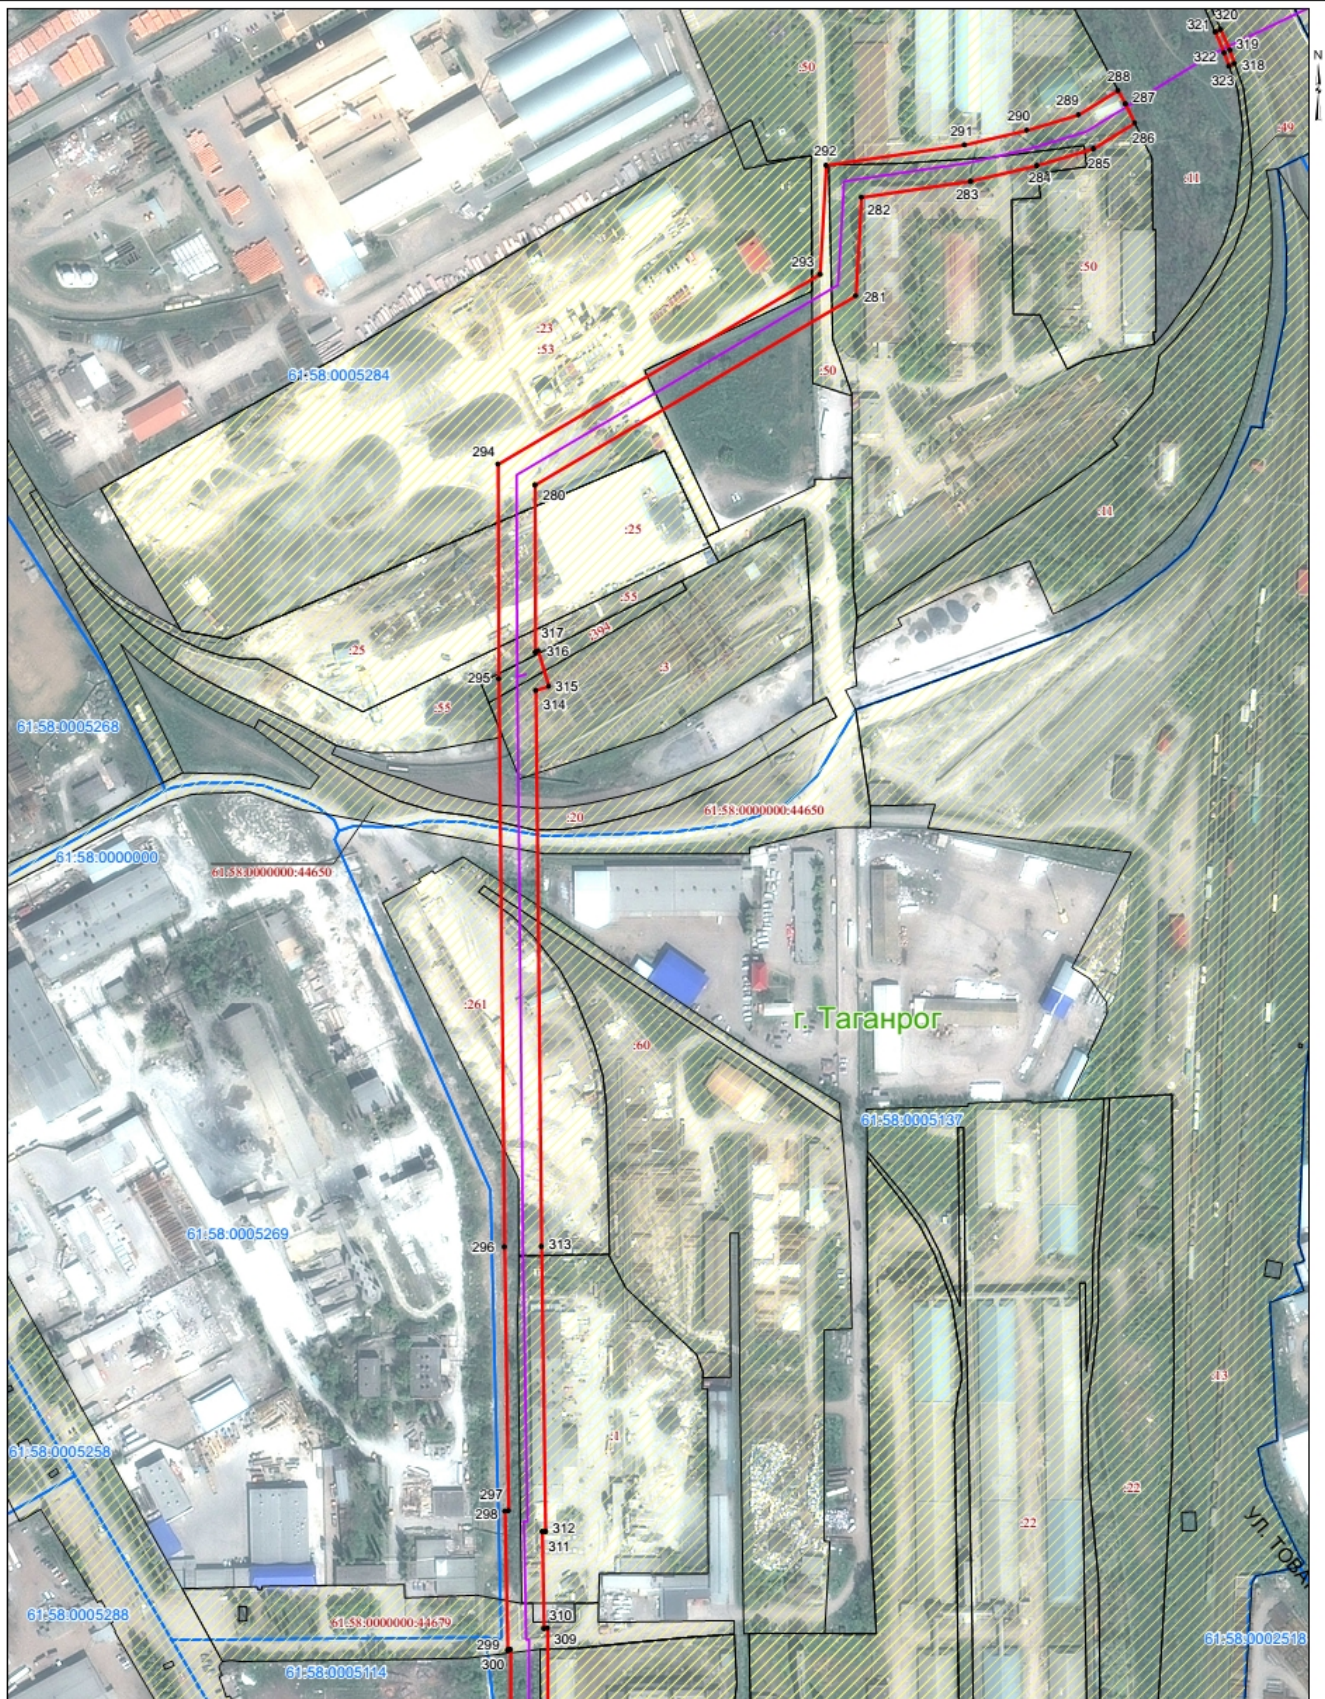

ОПИСАНИЕ МЕСТОПОЛОЖЕНИЯ ГРАНИЦ

Публичный сервитут в отношении земель и земельных участков в целях эксплуатации и обслуживания линейного объекта «Водовод по переулку 9-й Новый (кадастровый номер 61:58:0000000:45194)» и его неотъемлемых технологических частей

Схема расположения границ публичного сервитута

Используемые условные знаки и обозначения:

- 1 - характерные точки проектных границ публичного сервитута
- проектные границы публичного сервитута
- инженерное сооружение
- границы и кадастровые номера земельных участков, сведения о которых содержатся в ЕГРН
- границы и кадастровые номера кадастровых кварталов, сведения о которых содержатся в ЕГРН
- г. Таганрог - наименование административно-территориального образования

Масштаб 1:3 000

Схема расположения границ публичного сервитута

Используемые условные знаки и обозначения:

- 1 - характерные точки проектных границ публичного сервитута
- проектные границы публичного сервитута
- инженерное сооружение
- 2321 - границы и кадастровые номера земельных участков, сведения о которых содержатся в ЕГРН
- 61:26:0600015 - границы и кадастровые номера кадастровых кварталов, сведения о которых содержатся в ЕГРН
- г. Таганрог - наименование административно-территориального образования

Масштаб 1:3 000

Схема расположения границ публичного сервитута

Используемые условные знаки и обозначения:

- 1 - характерные точки проектных границ публичного сервитута
- проектные границы публичного сервитута
- инженерное сооружение
- :2321 - границы и кадастровые номера земельных участков, сведения о которых содержатся в ЕГРН
- 61:26:0600015 - границы и кадастровые номера кадастровых кварталов, сведения о которых содержатся в ЕГРН
- г. Таганрог - наименование административно-территориального образования