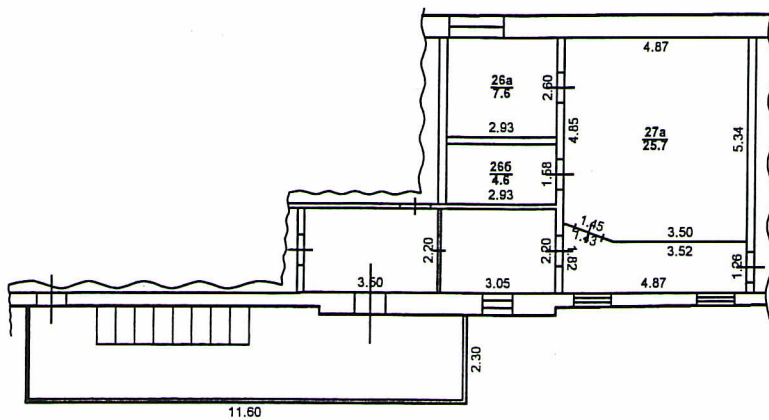

ПОЭТАЖНЫЙ ПЛАН

стр. лит. "А2"Этаж 2

Масштаб 1:200 Инв. № 1-152-16

Наименование ОИ: МУП "БТИ" г. Таганрога

Поэтажный план объекта

Директор МУП "БТИ"
Ещенко В.Г.

Дата: 26.05.2011

Адрес объекта
пер. Гоголевский, 27