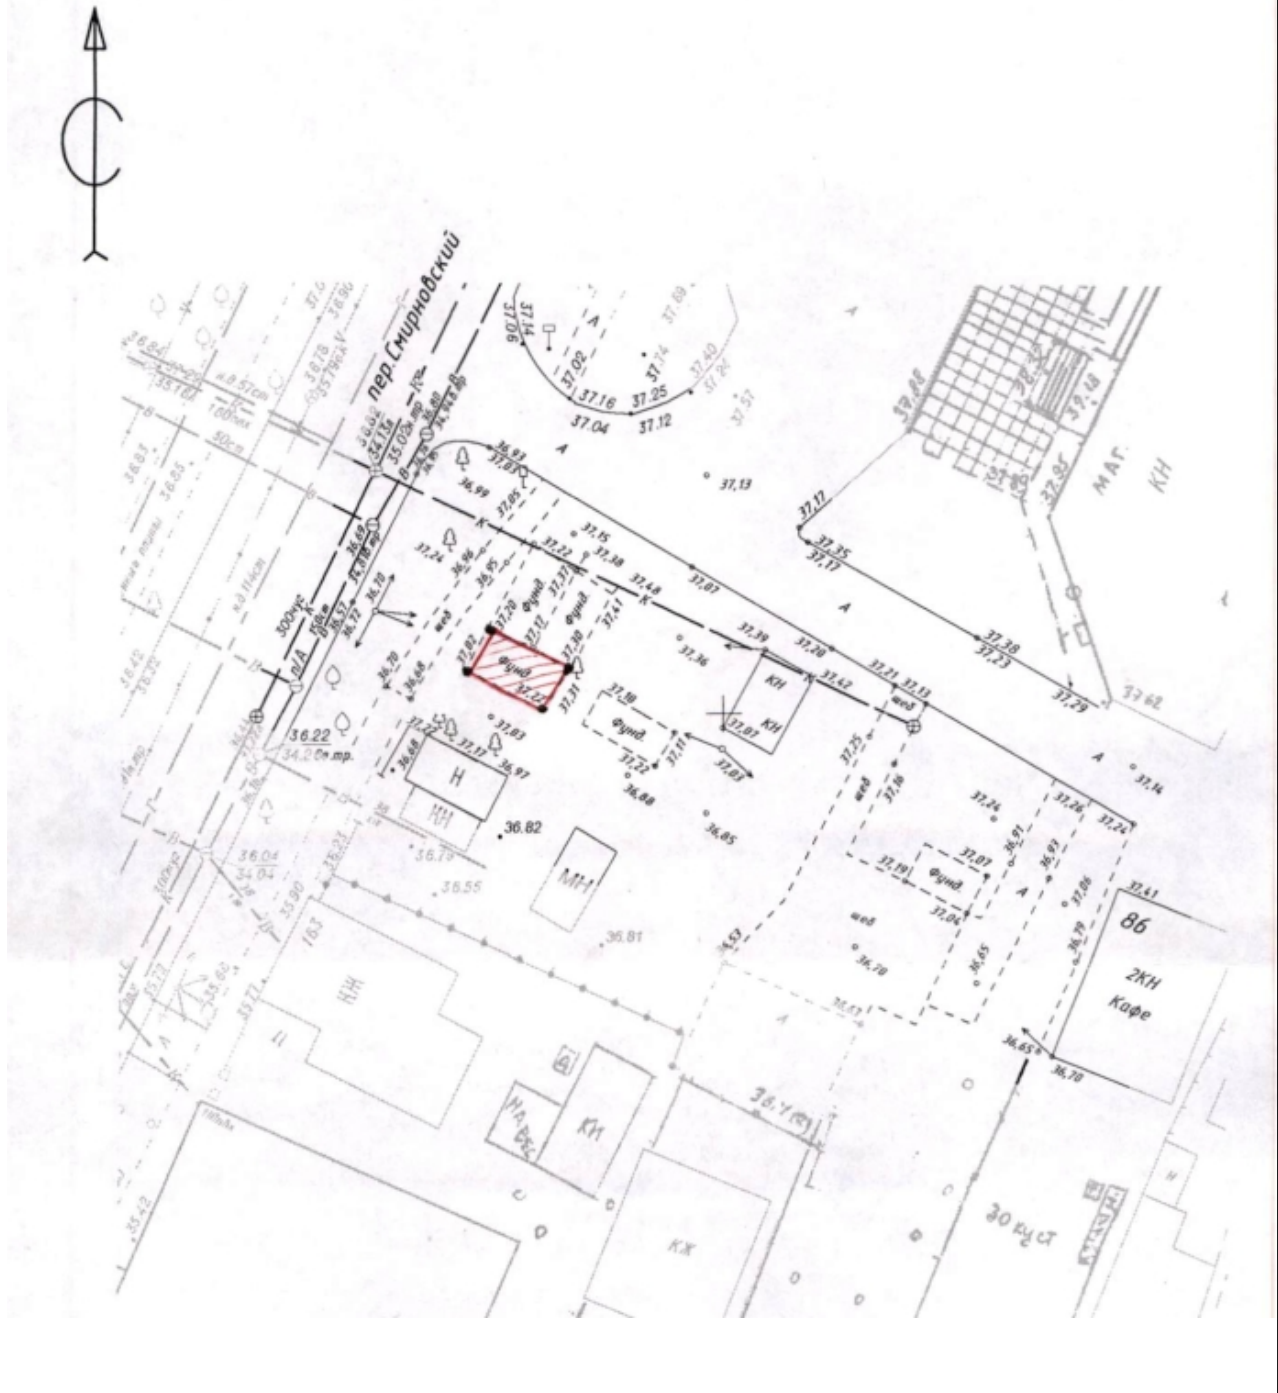

21	21Г21	Ростовская обл., г. Таганрог, около пер. Смирновский, 139	61:58:0002005: ЗУ2	Гараж	21

Графическое изображение места (мест) размещения объекта (объектов)