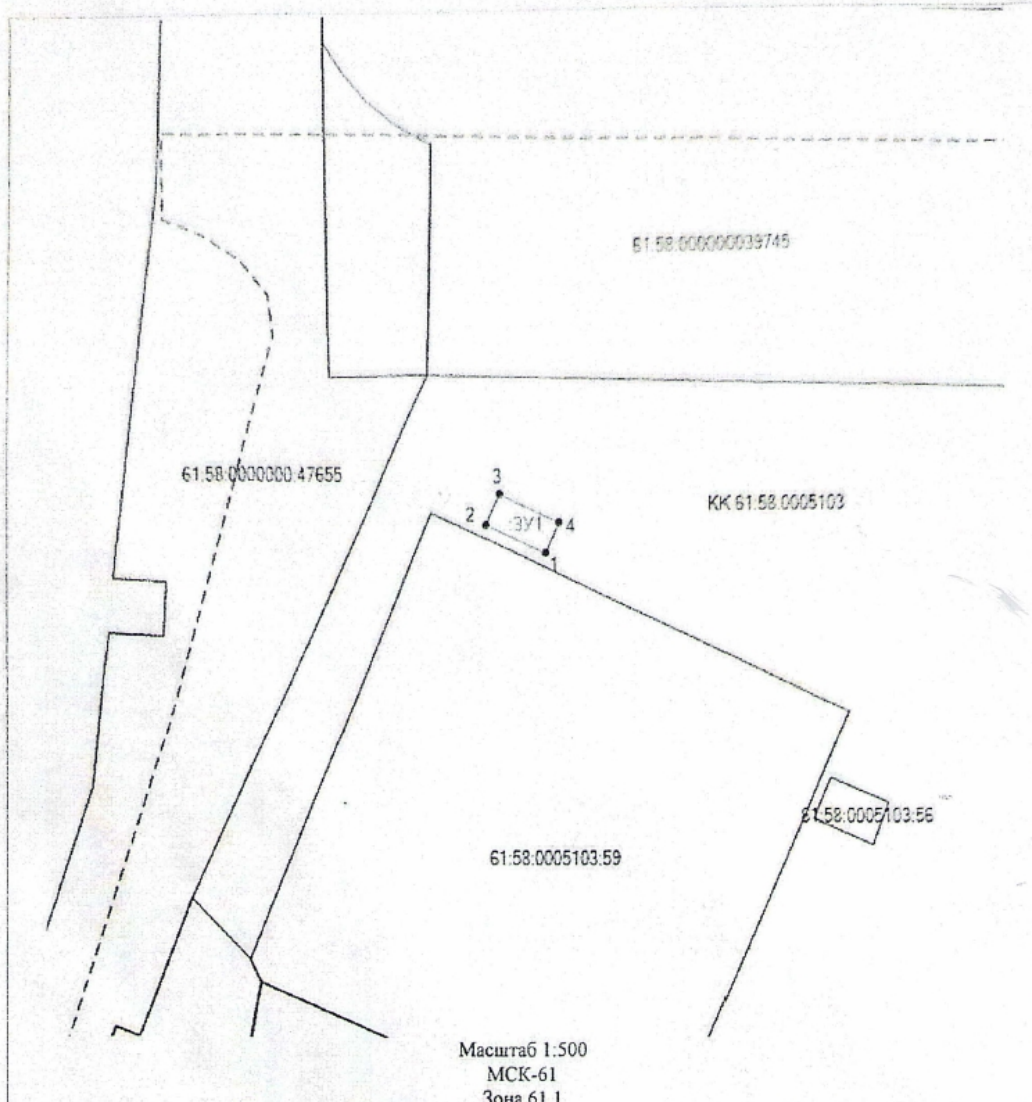

Условные обозначения
— образованная часть границы
•1 обозначение характерной точки границы