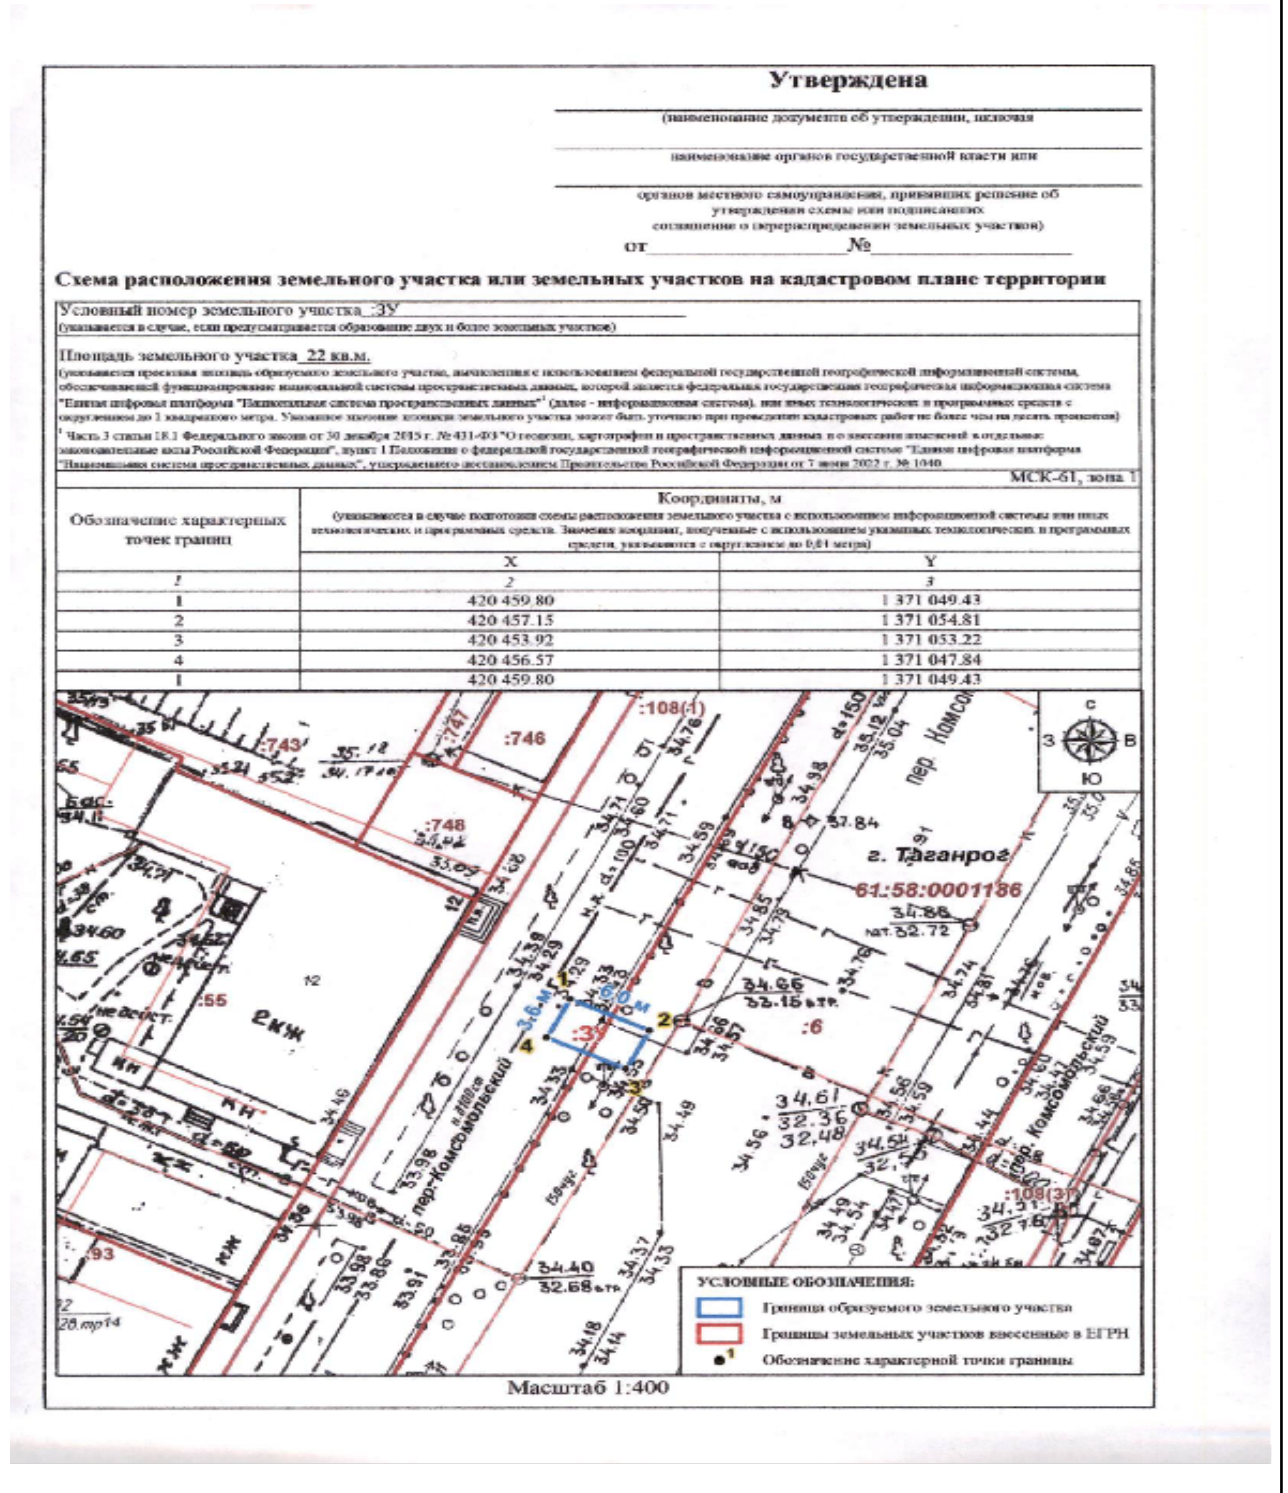

32	32Г32	Ростовская обл., г. Таганрог, около пер. Комсомольский, 12	61:58:0001186:ЗУ1	Стоянка	22

Графическое изображение места (мест) размещения объекта (объектов)