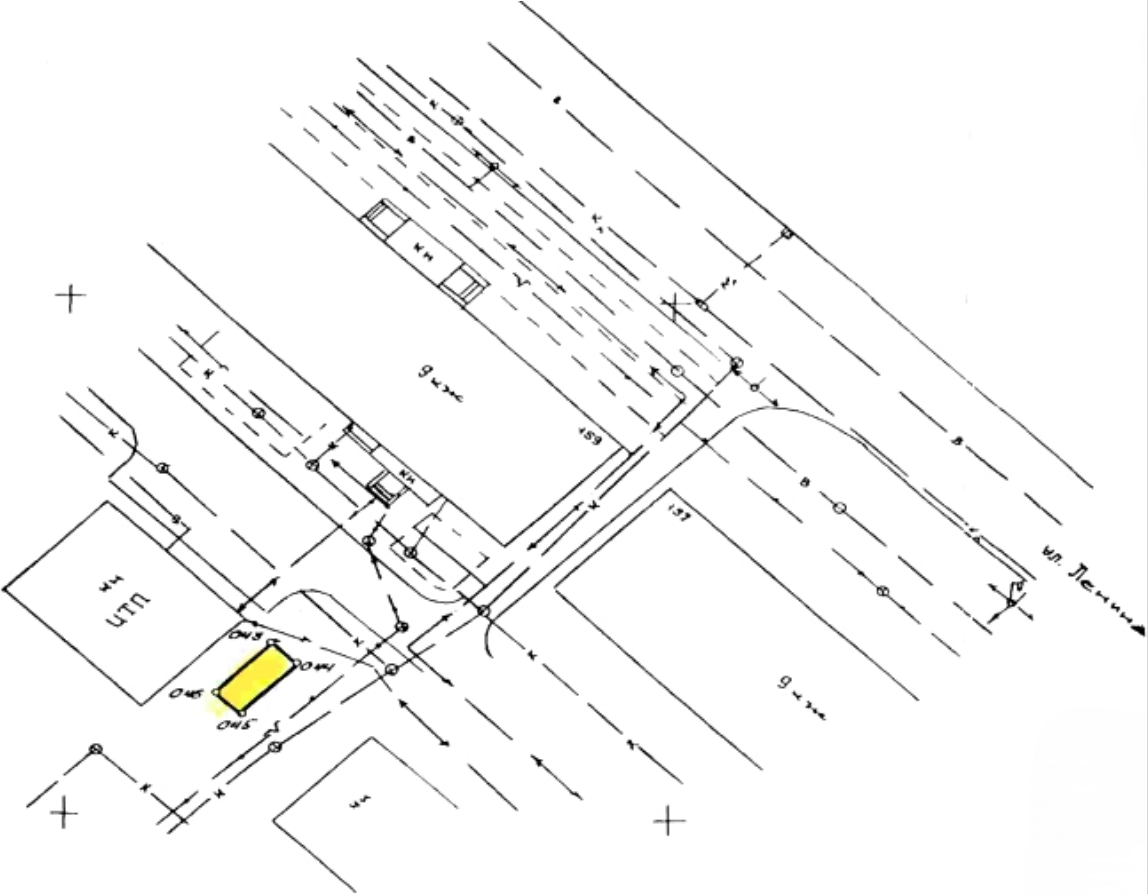

13	13Г13	Ростовская обл., г. Таганрог, около ул. Ленина, 157	61:58:0003093:21	Гараж	18

Графическое изображение места (мест) размещения объекта (объектов)