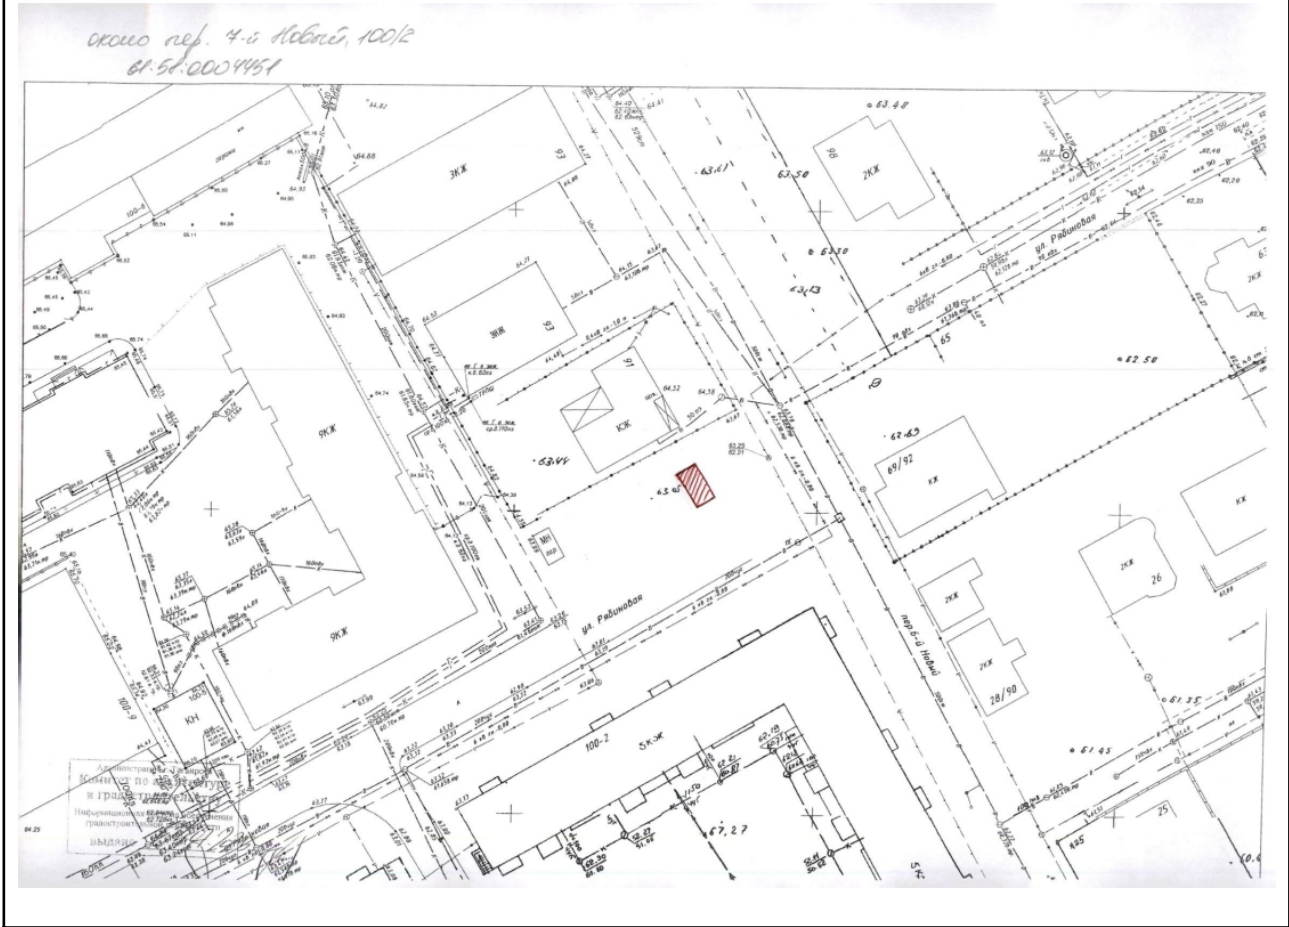

29	29Г29	Ростовская обл., г. Таганрог, около пер. 7-й Новый, 100/2	61:58:0004451:3У1	Гараж	25

Графическое изображение места (мест) размещения объекта (объектов)