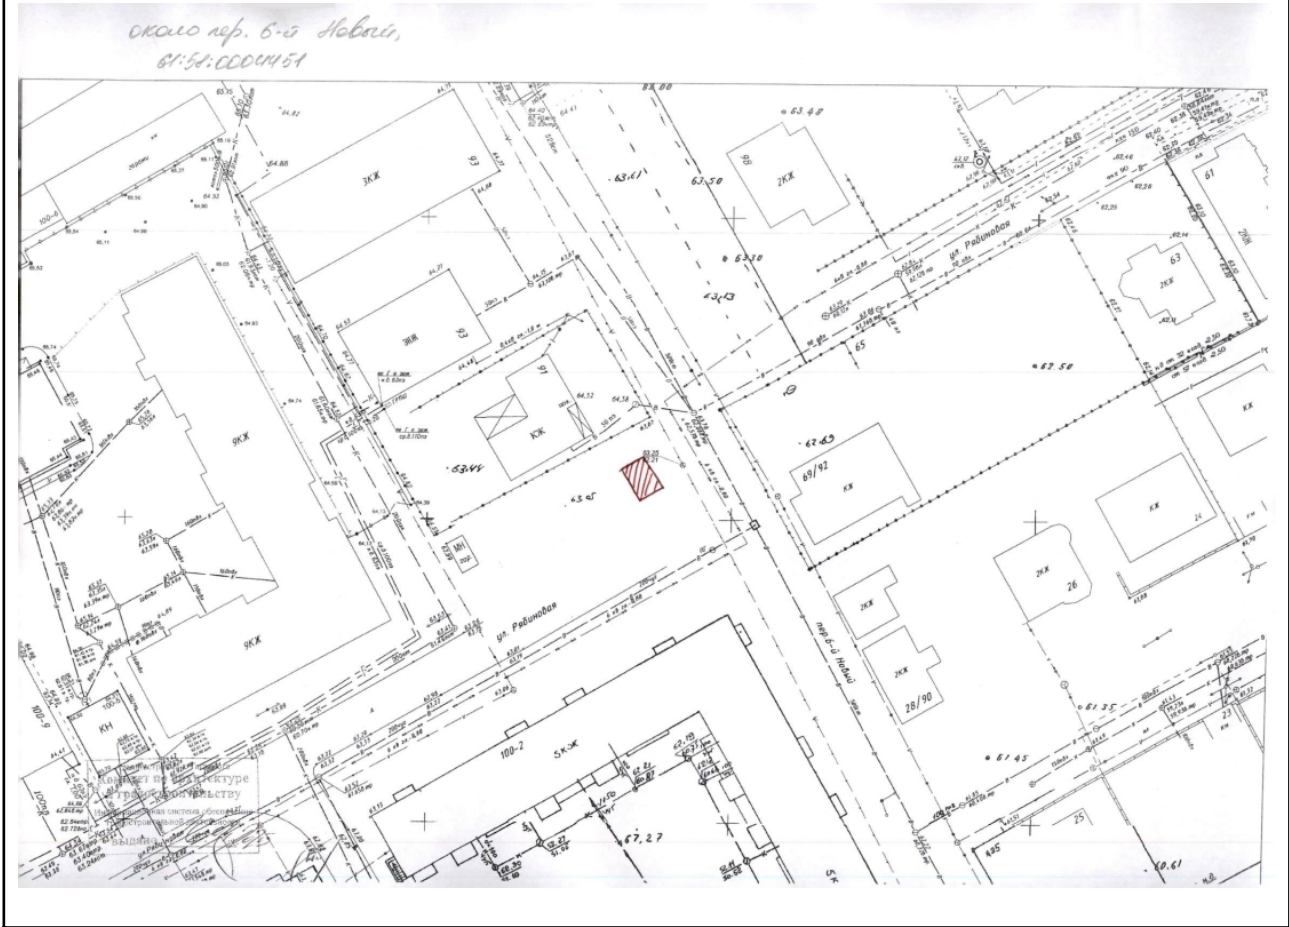

27	27Г27	Ростовская обл., г. Таганрог, около пер. 6-й Новый	61:58:0004451:3У1	Гараж	25

Графическое изображение места (мест) размещения объекта (объектов)