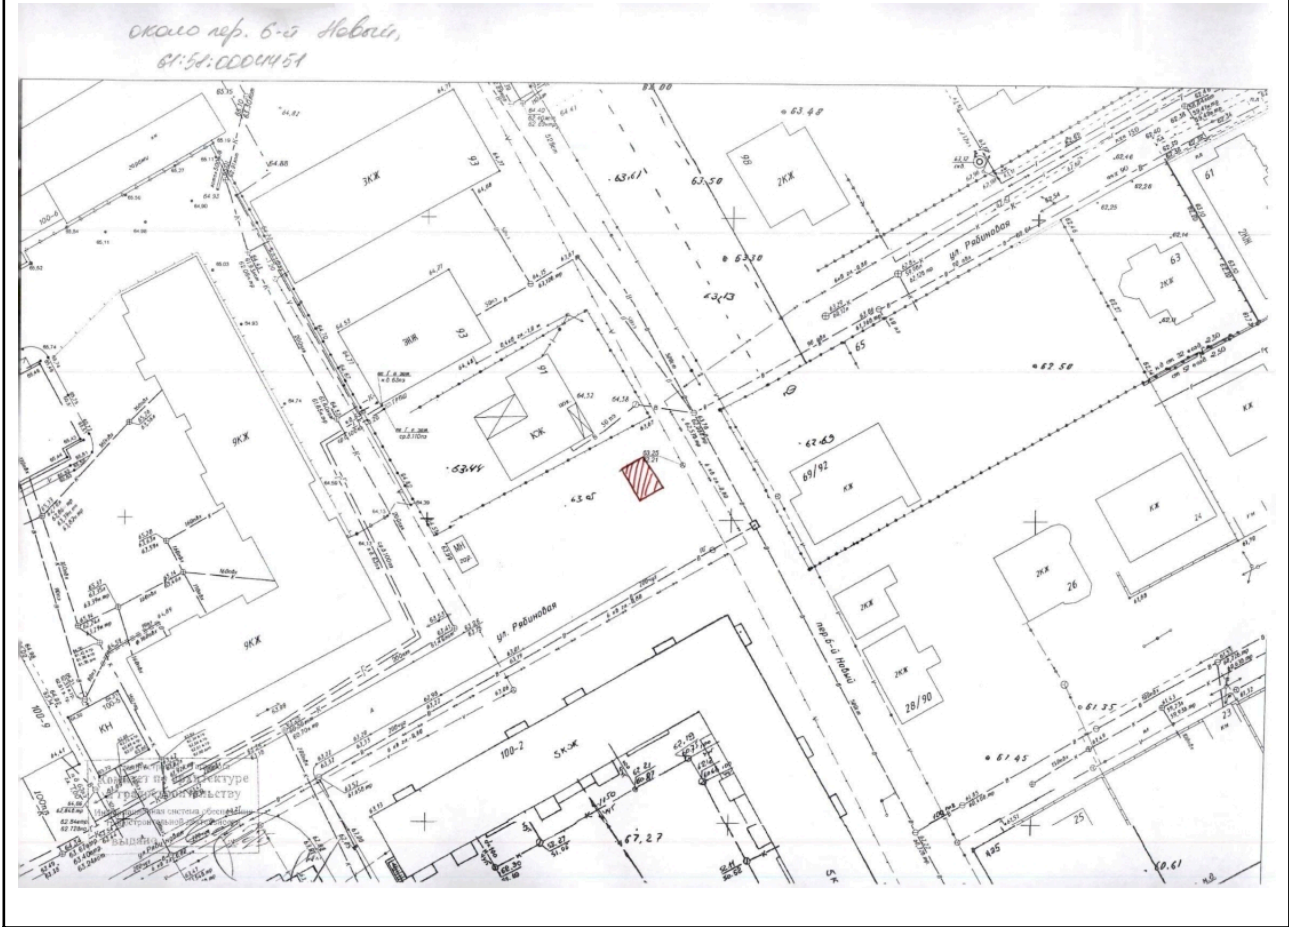

27	27Г27	Ростовская обл., г. Таганрог, около пер. 6-й Новый	обл., около	61:58:0004451:3У1	Гараж	25

Графическое изображение места (мест) размещения объекта (объектов)