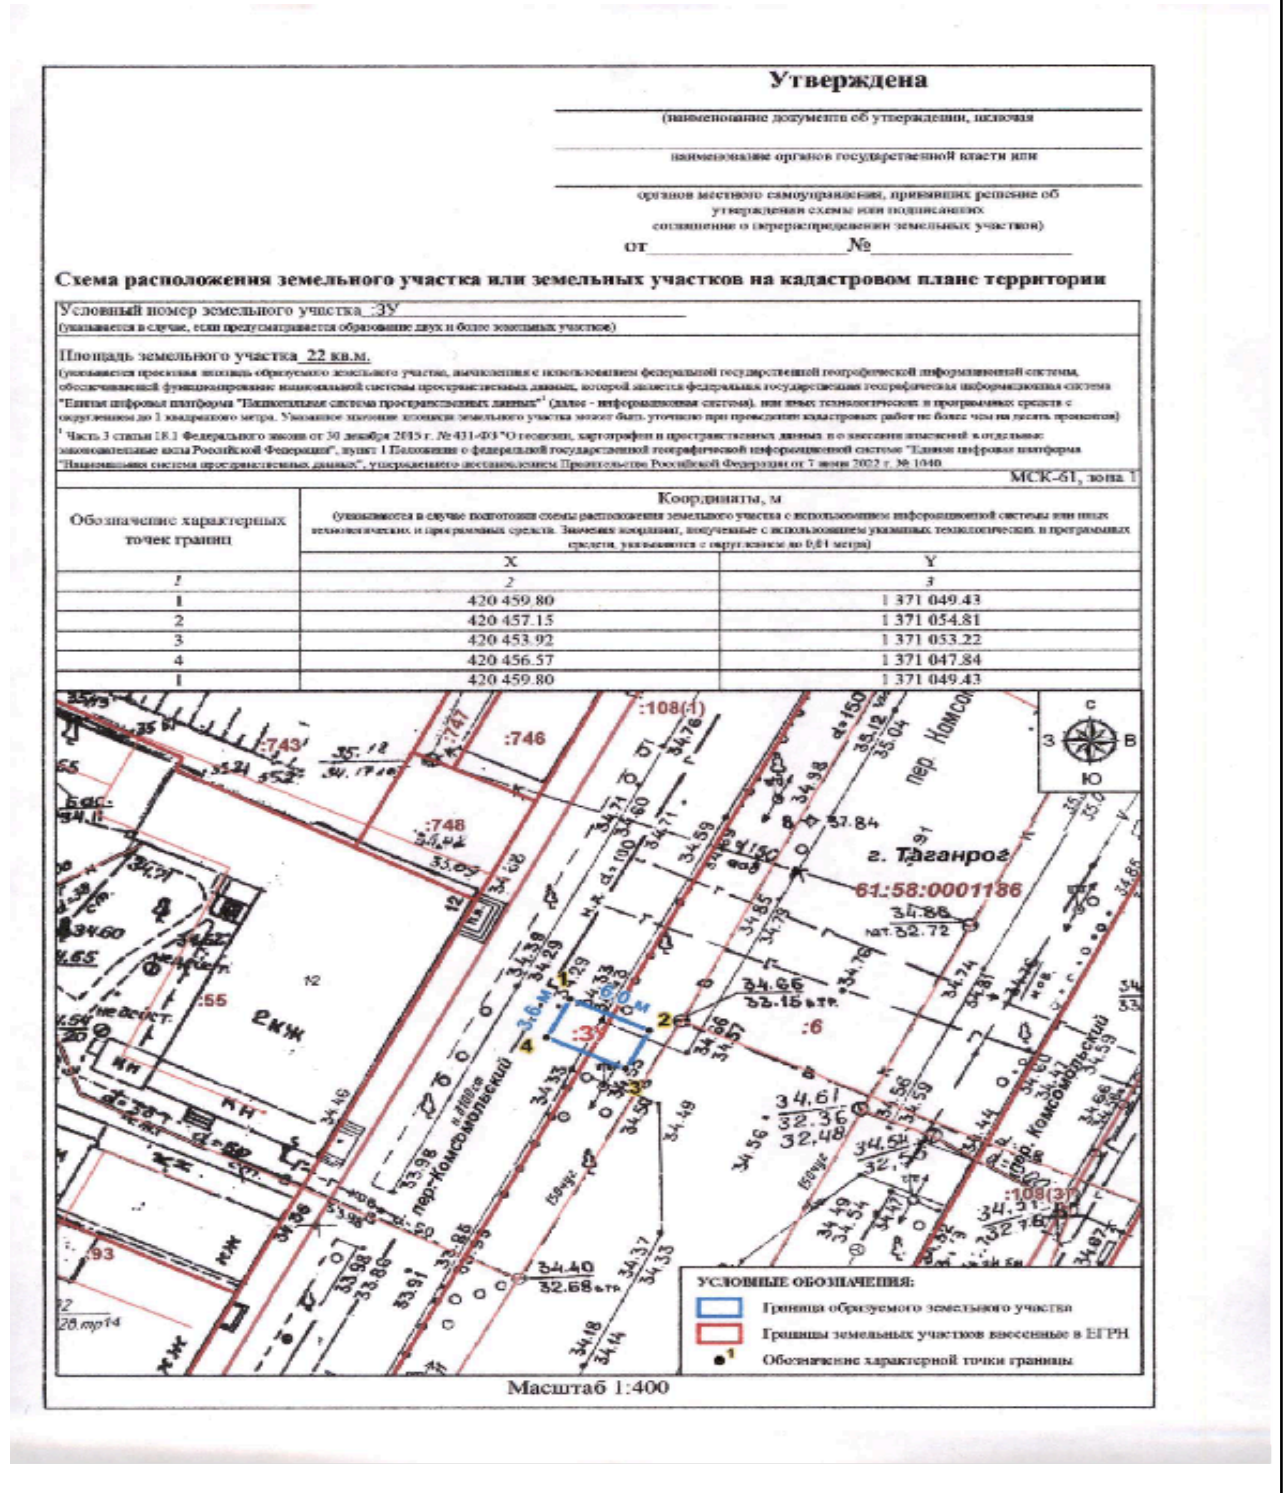

32	32Г32	Ростовская обл., г. Таганрог, около пер. Комсомольский, 12	61:58:0001186:ЗУ1	Стоянка	22

Графическое изображение места (мест) размещения объекта (объектов)