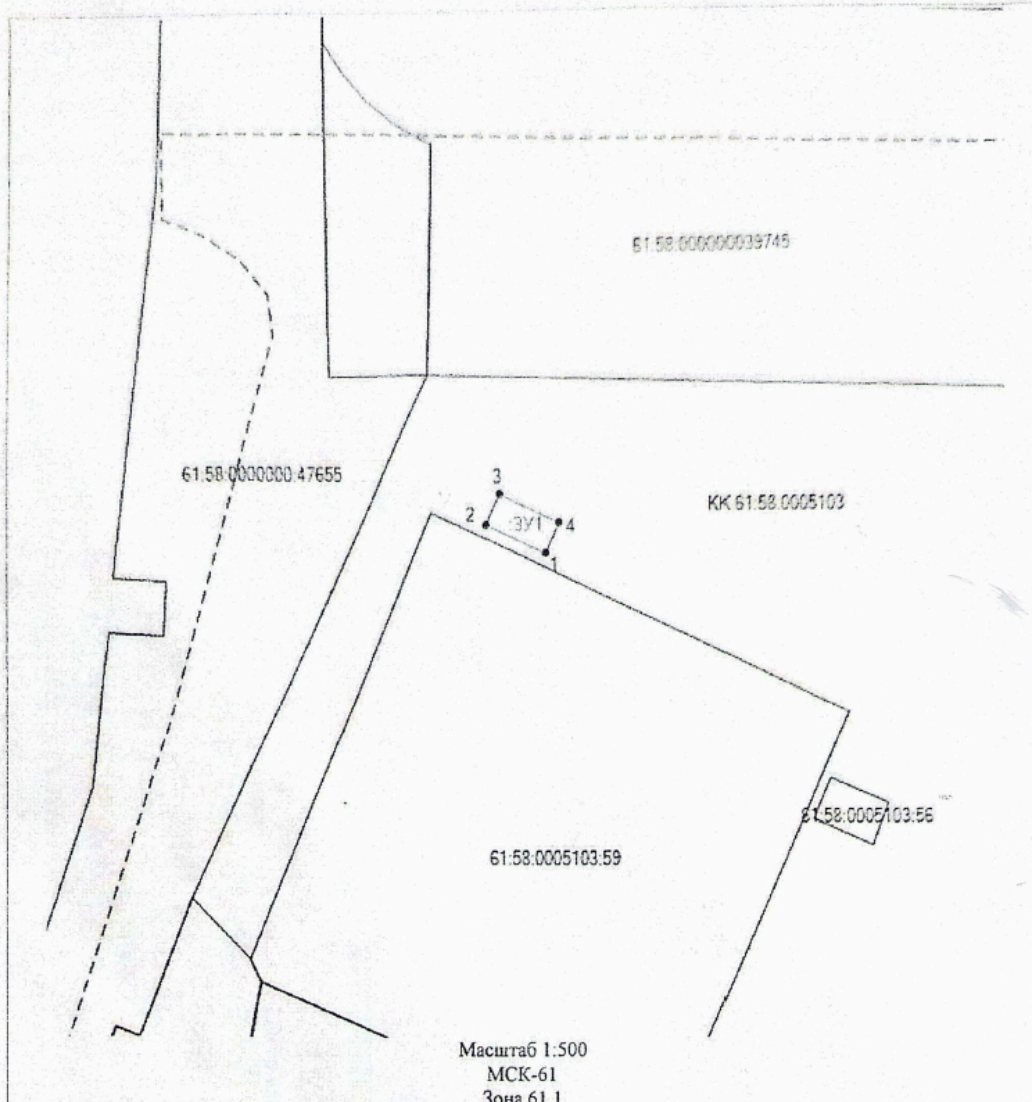

Условные обозначения
— образованная часть границы
•1 обозначение характерной точки границы