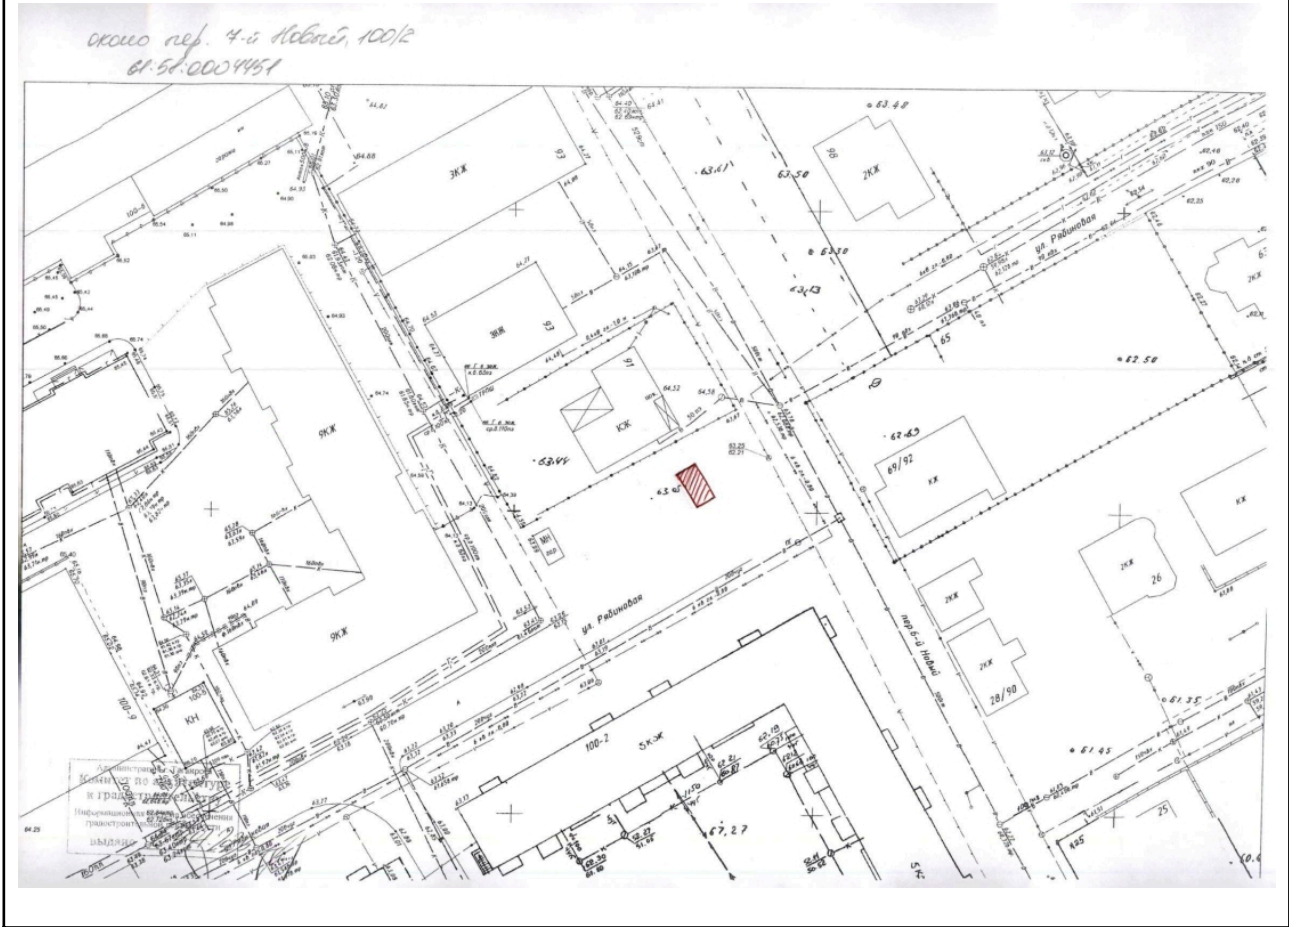

29	29Г29	Ростовская обл., г. Таганрог, около пер. 7-й Новый, 100/2	61:58:0004451:3У1	Гараж	25

Графическое изображение места (мест) размещения объекта (объектов)