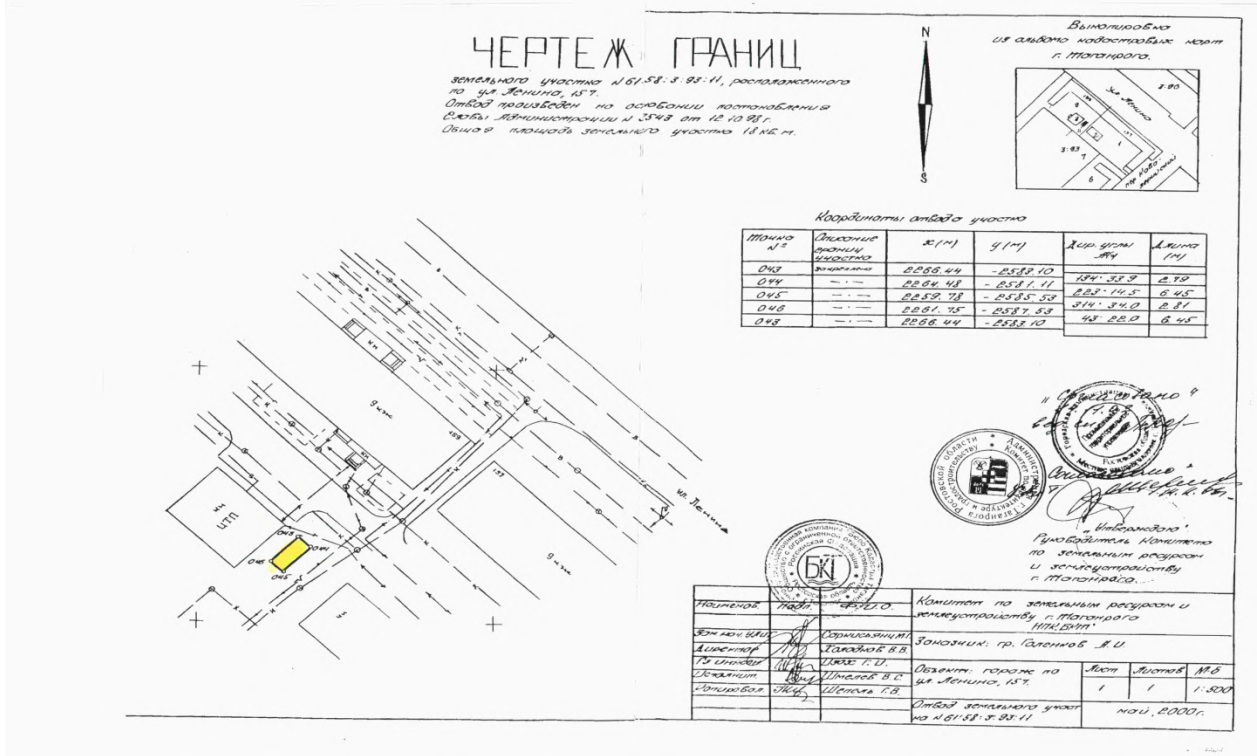

13	13Г13	Ростовская обл., г. Таганрог, около ул. Ленина, 157	61:58:0003093:21	Гараж	18

Графическое изображение места (мест) размещения объекта (объектов)